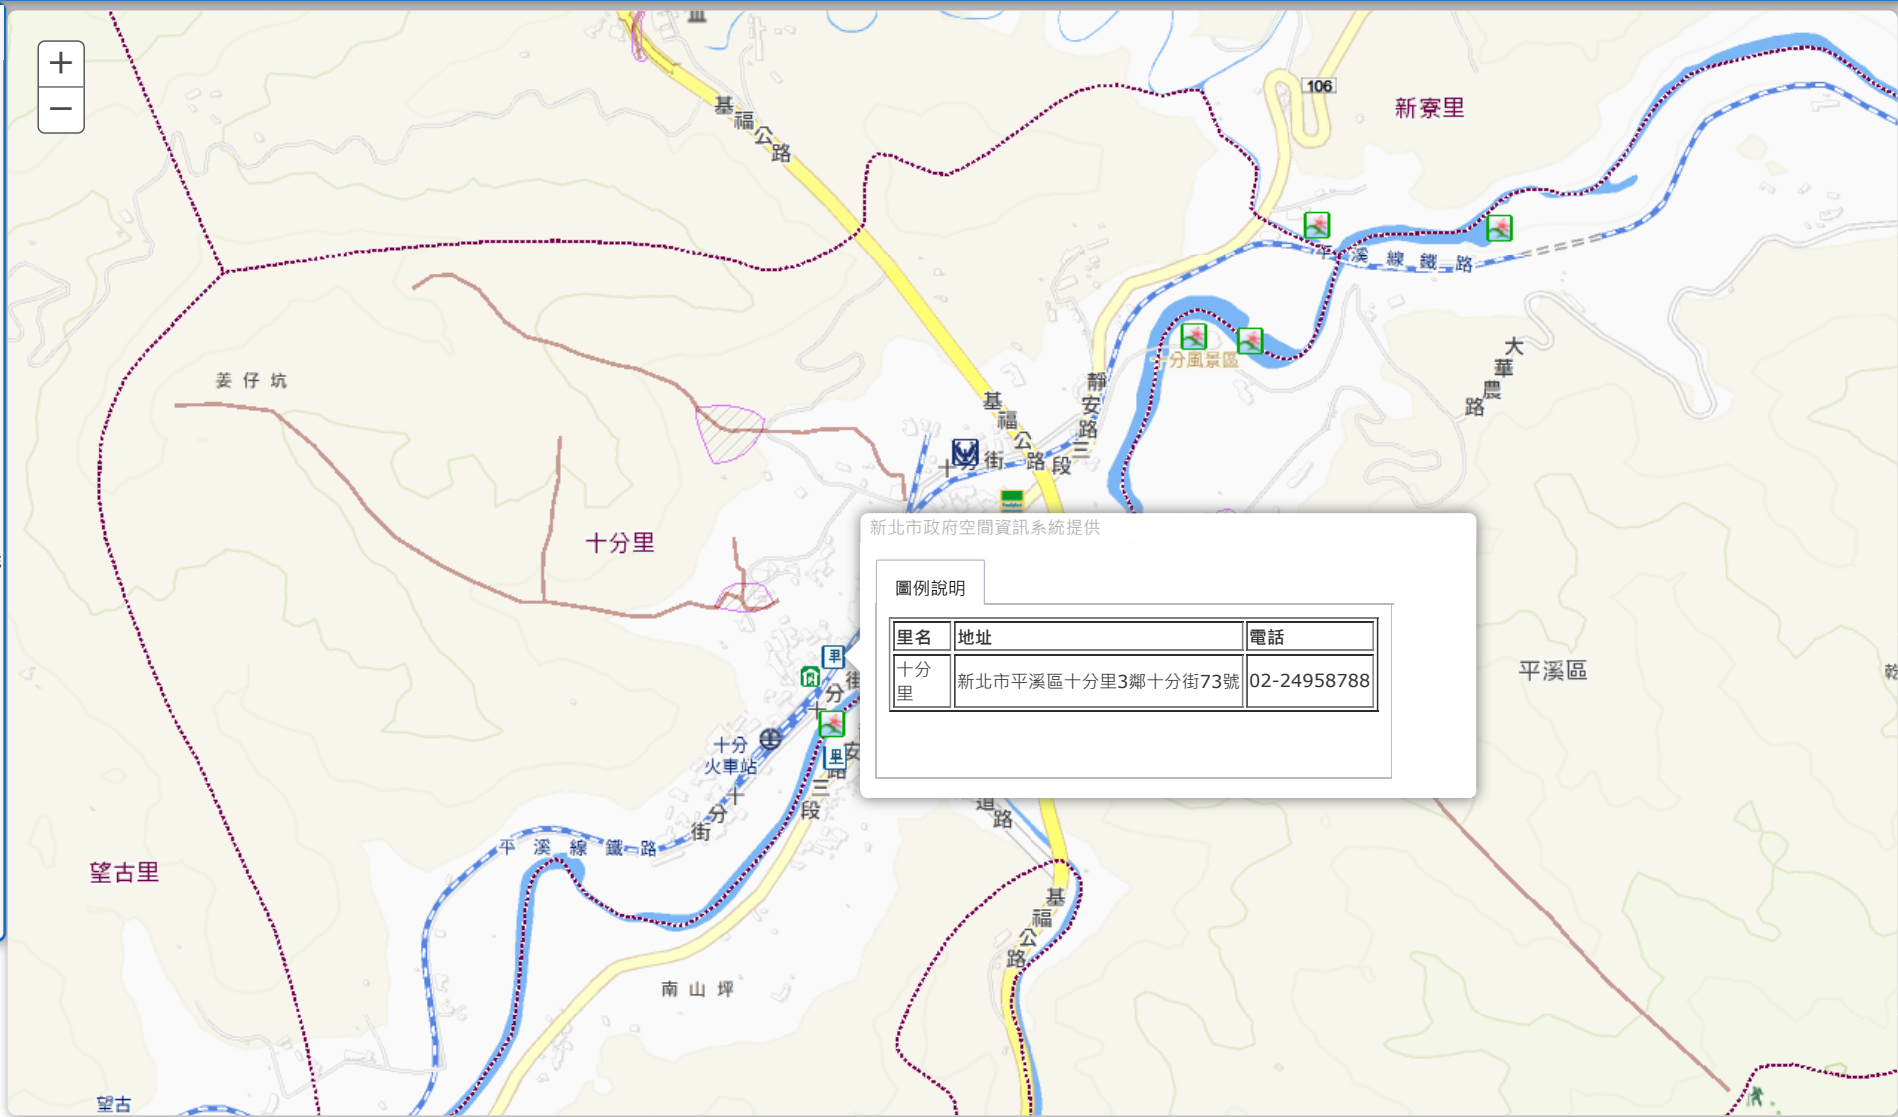

新北市平溪區十分里防災地圖

防災資訊

十分里 總人口數

939 人

災害通報單位(人員)

里長 陳元君
 電話 02-24958788
 手機 無提供

十分派出所
 (02)2495-8128

平溪區災害應變中心
 電話 02-24951510

新北市政府空間資訊系統提供

圖例說明

里名	地址	電話
十分里	新北市平溪區十分里3鄉十分街73號	02-24958788

避難原則 ▶水災： 就地或垂直避難為原則，低窪地區宜預先疏散撤離前往避難處所。 ▶地震： 前往開放空間或公園為原則。 ▶土石流： 前往指定避難收容處所為原則。	防災公園	里辦公處	區公所	海嘯避難大樓	小中大完學校
	避難收容處所	警察單位	加油站	海嘯避難高地	四大超商
	直升機起降點	消防單位	捷運站	核安集結點	地震斷層150公尺影響範圍
	災害應變中心	衛生單位	公園綠地	核安防護站	土石流潛勢溪流及影響範圍
臨時供水站	醫療單位	藥局	遊憩據點	民生用品賣場	

防災有Bear來

線上地圖