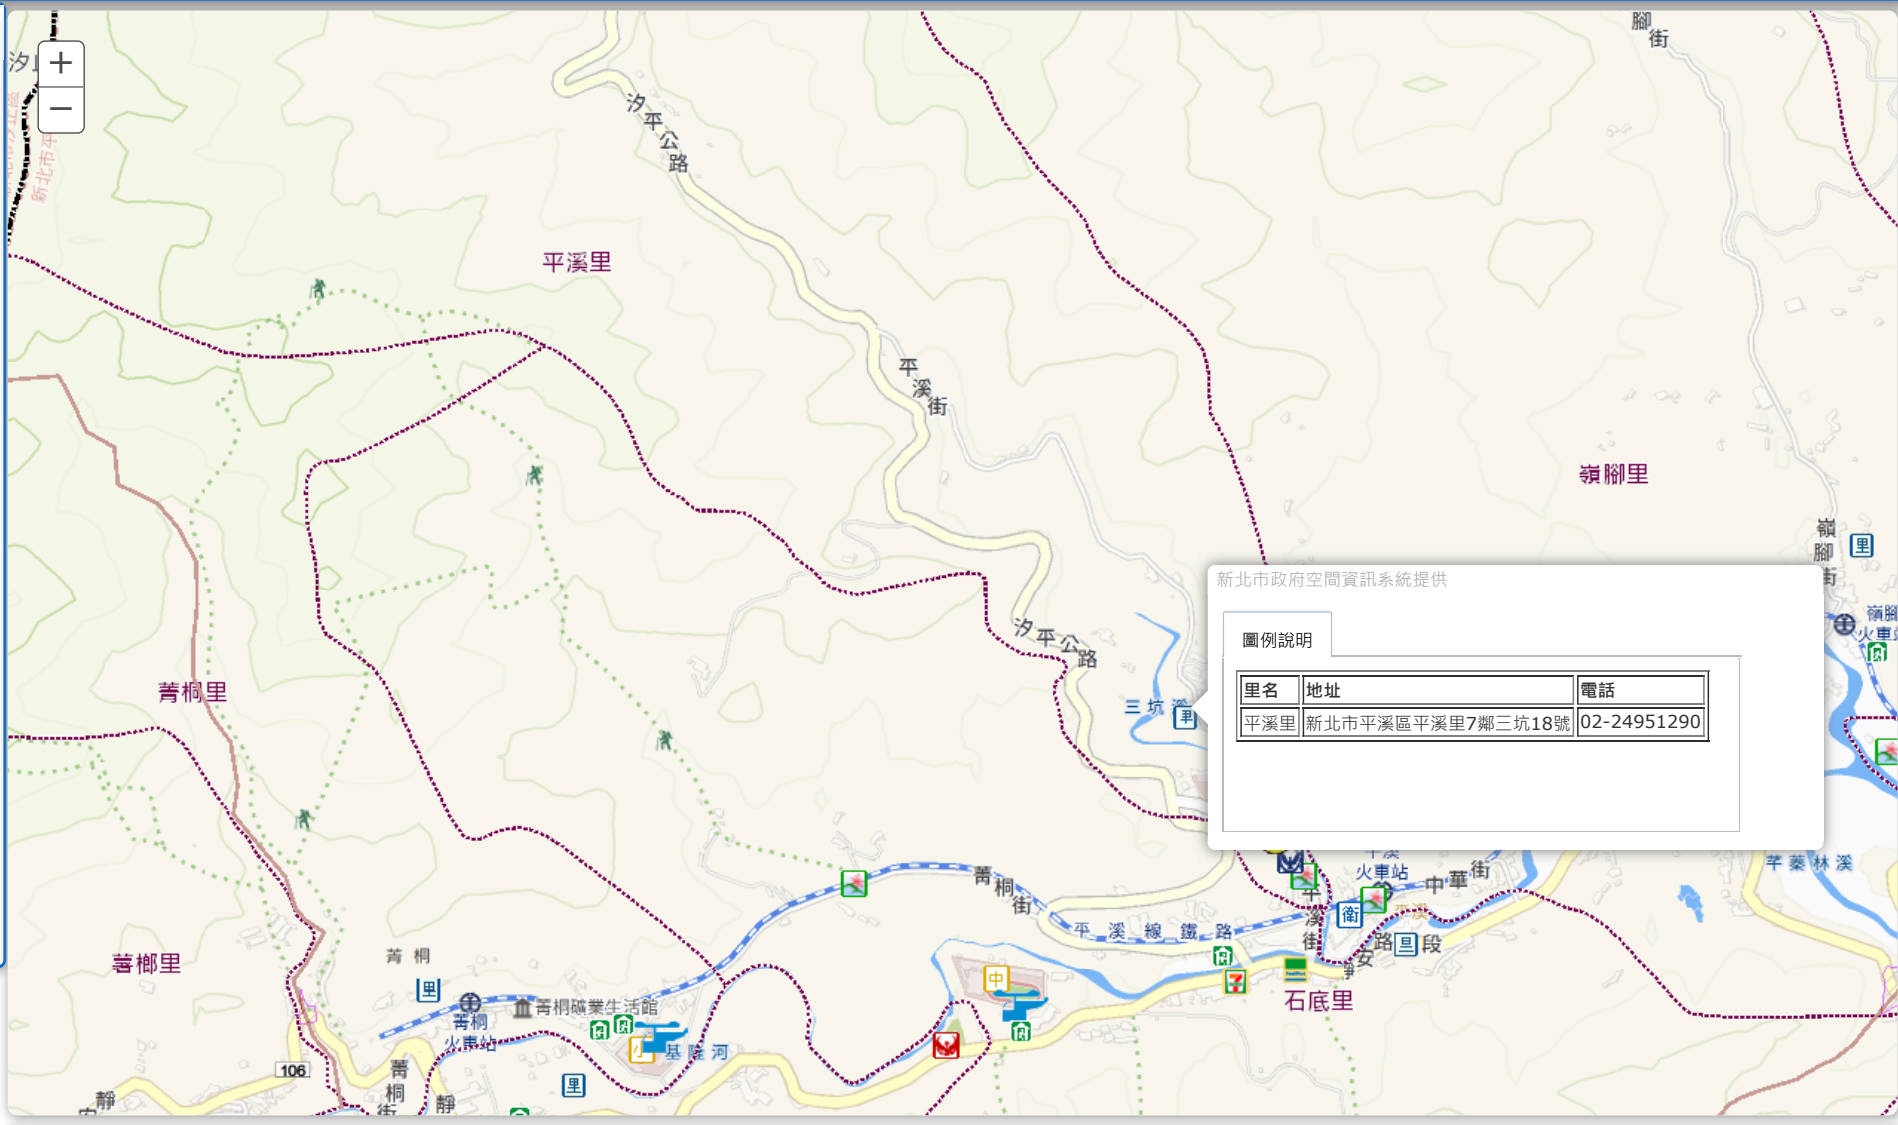

新北市平溪區平溪里防災地圖

防災資訊

平溪里 總人口數

265 人

災害通報單位(人員)

里長 林慶賢
電話 02-24951290
手機 無提供

平溪分駐所
(02)2495-1063

平溪區災害應變中心
電話 02-24951510

新北市政府空間資訊系統提供

圖例說明

里名	地址	電話
平溪里	新北市平溪區平溪里7鄰三坑18號	02-24951290

避難原則 ▶水災： 就地或垂直避難為原則，低窪地區宜預先疏散撤離前往避難處所。 ▶地震： 前往開放空間或公園為原則。 ▶土石流： 前往指定避難收容處所為原則。	防災公園	里辦公處	區公所	海嘯避難大樓	小中高大完學校
	避難收容處所	警察單位	加油站	海嘯避難高地	四大超商
	直升機起降點	消防單位	捷運站	核安集結點	地震斷層150公尺影響範圍
	災害應變中心	衛生單位	公園綠地	核安防護站	土石流潛勢溪流及影響範圍
臨時供水站	醫療單位	藥局	遊憩據點	民生用品賣場	

防災有Bear來

線上地圖