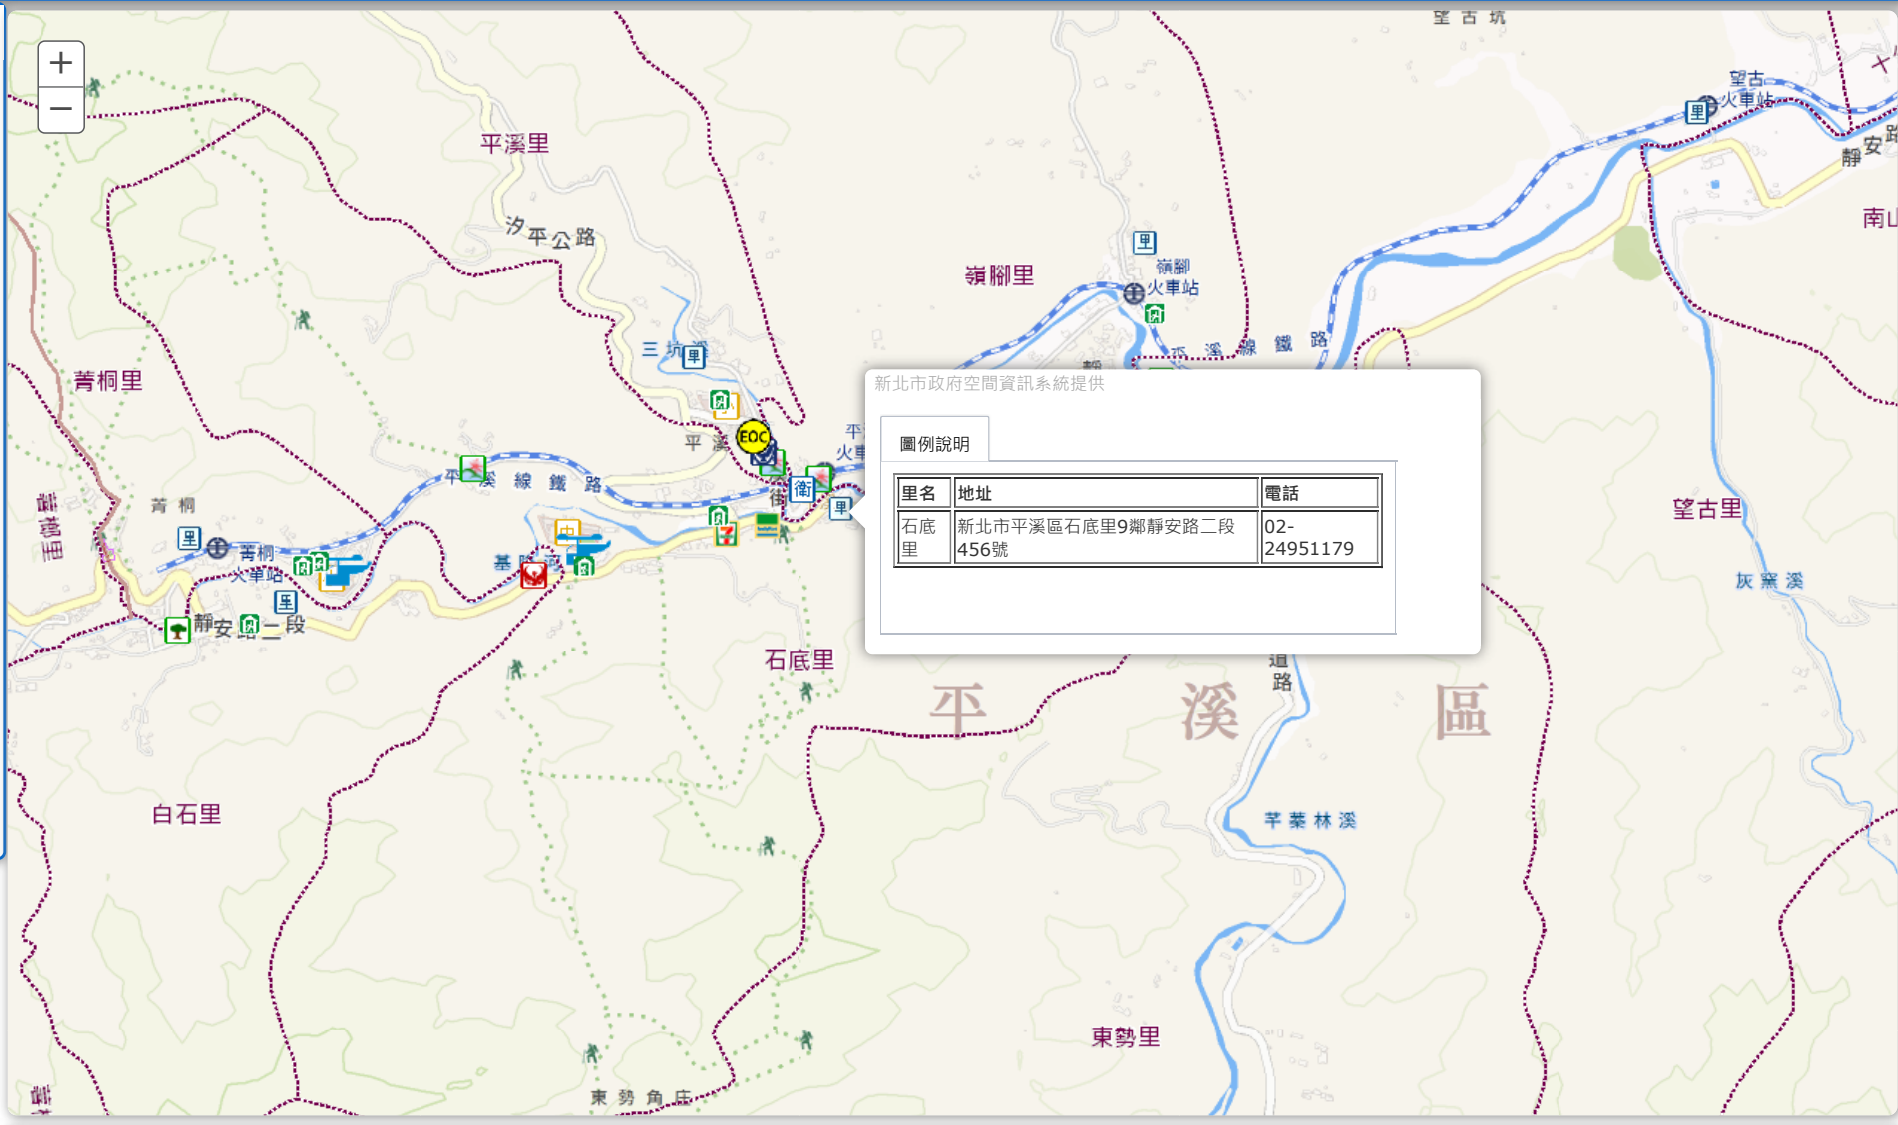

新北市平溪區石底里防災地圖

防災資訊

石底里 總人口數

496 人

災害通報單位(人員)

里長 楊鄭財
電話 02-24951179
手機 無提供

平溪分駐所
(02)2495-1063

平溪區災害應變中心
電話 02-24951510

平溪消防分隊
(02)24951119

避難收容處所

- 平溪市民活動中心 (優先開設)
  容納 103 人
  地址：新北市平溪區石底里公園街17號
  電話：2495-1510#156
- 平溪國中 (優先開設)
  容納 697 人
  地址：新北市平溪區石底里靜安路2段295號
  電話：undefined
- 平溪國民小學 (優先開設)
  容納 人
  地址：
  電話：undefined

新北市政府空間資訊系統提供

圖例說明

里名	地址	電話
石底里	新北市平溪區石底里9鄰靜安路二段456號	02-24951179

避難原則 ▶水災： 就地或垂直避難為原則，低窪地區宜預先疏散撤離前往避難處所。 ▶地震： 前往開放空間或公園為原則。 ▶土石流： 前往指定避難收容處所為原則。	防災公園	里辦公處	區公所	海嘯避難大樓	小中高大完學校
	避難收容處所	警察單位	加油站	海嘯避難高地	7-11 OK 7-Eleven 四大超商
	直升機起降點	消防單位	捷運站	核安集結點	地震斷層150公尺影響範圍
	災害應變中心	衛生單位	公園綠地	核安防護站	土石流潛勢溪流及影響範圍
臨時供水站	醫療單位	藥局	遊憩據點	民生用品賣場	

防災有Bear來

線上地圖