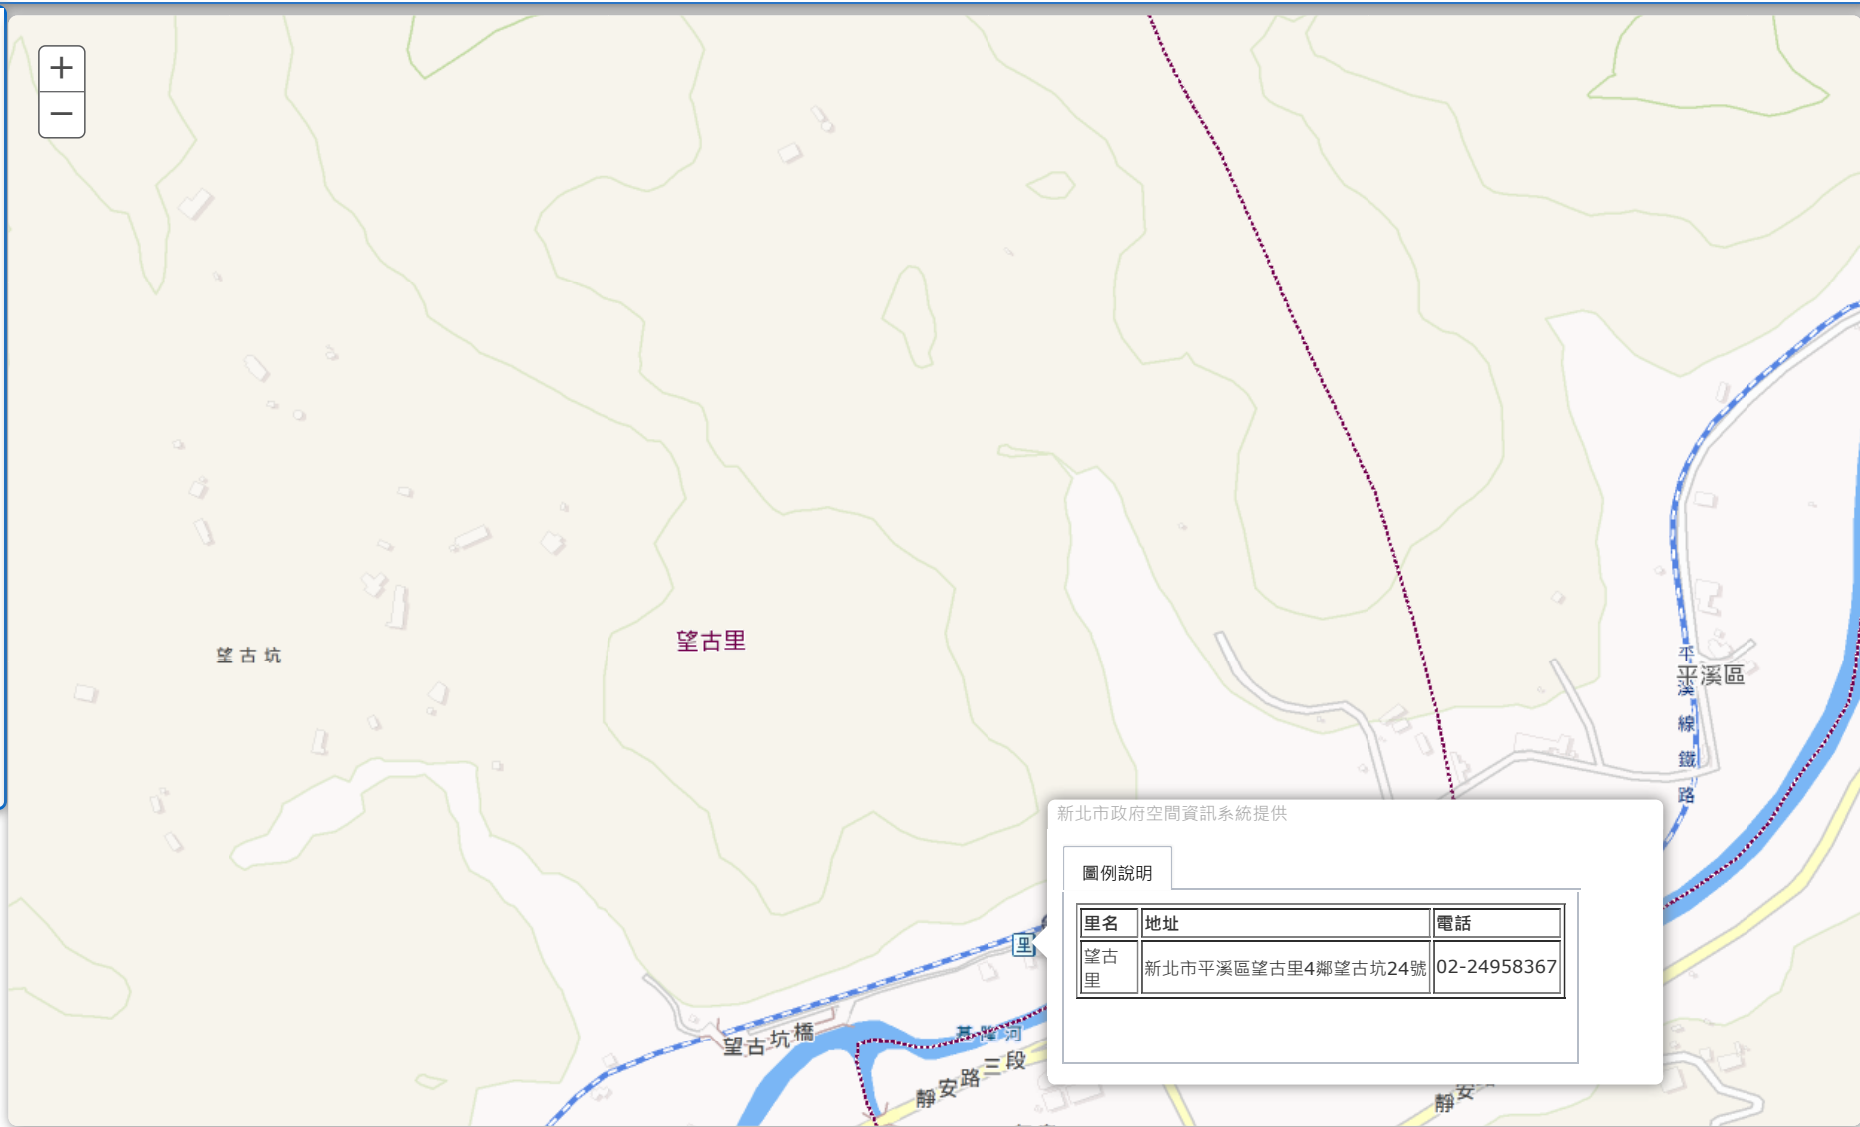

防災資訊

望古里 總人口數

155 人

災害通報單位(人員)

里長 林寶玟 十分派出所
電話 02-24958367 (02)2495-8128

平溪區災害應變中心 平溪消防分隊
電話 02-24951510 (02)24951119

避難收容處所

📍老人文康活動中心 (優先開設)

容納 65 人
地址：新北市平溪區十分里十分街66巷1號
電話：2495-1510#156 📞

📍十分國小 (優先開設)

容納 226 人
地址：新北市平溪區十分里十分街157號
電話：2495-8305 #10 📞

📍嶺腳市民活動中心 (優先開設)

容納 29 人
地址：新北市平溪區嶺腳里嶺腳寮14號
電話：2495-1510#156 📞

新北市政府空間資訊系統提供

圖例說明

里名	地址	電話
望古里	新北市平溪區望古里4鄰望古坑24號	02-24958367

避難原則

- ▶水災：
就地或垂直避難為原則，低窪地區宜預先疏散撤離前往避難處所。
- ▶地震：
前往開放空間或公園為原則。
- ▶土石流：
前往指定避難收容處所為原則。

圖例說明

	防災公園		里辦公處		區公所		海嘯避難大樓		小中高大完學校
	避難收容處所		警察單位		加油站		海嘯避難高地		OK 四大超商
	直升機起降點		消防單位		捷運站		核安集結點		地震斷層150公尺影響範圍
	災害應變中心		衛生單位		公園綠地		核安防護站		土石流潛勢溪流及影響範圍
	臨時供水站		醫療單位		藥局		遊憩據點		民生用品賣場

防災有Bear來

2020年11月4日 列印

線上地圖