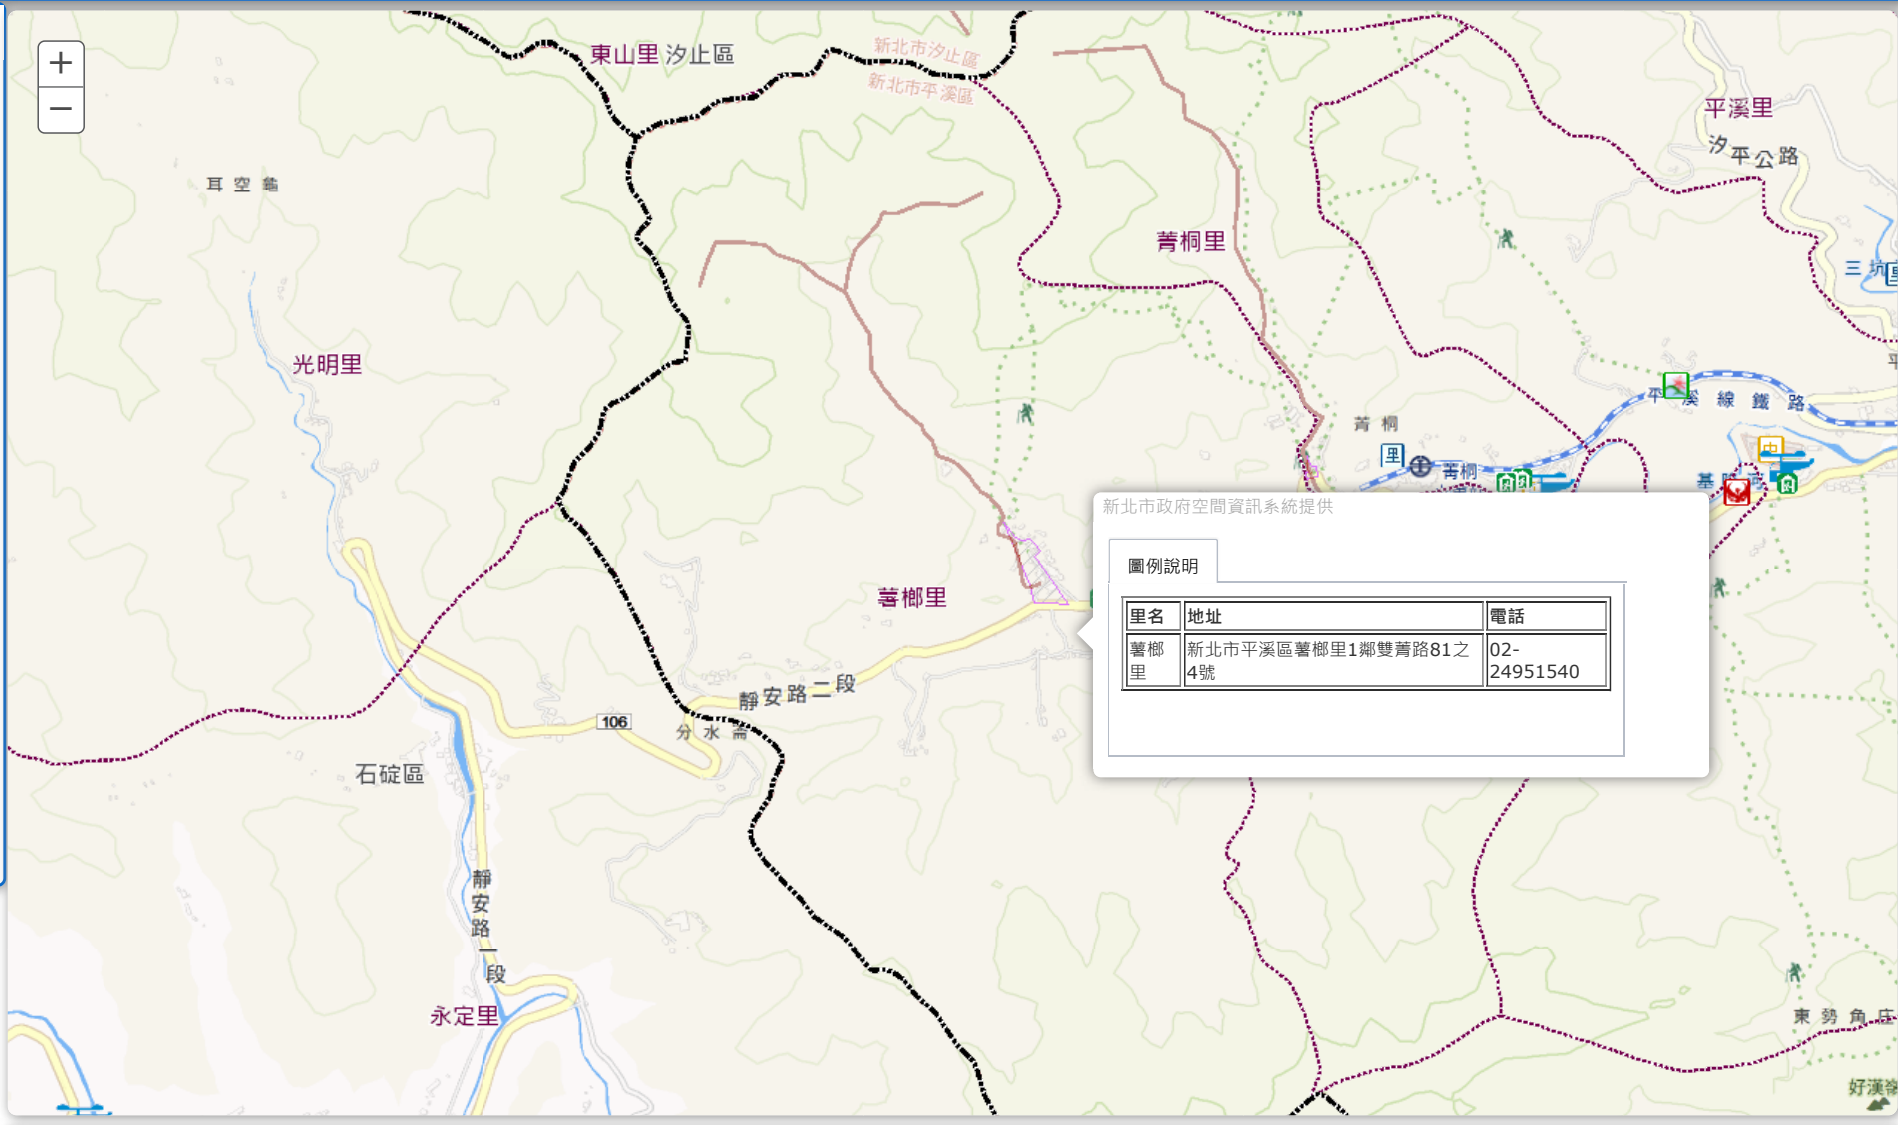

新北市平溪區 薯榔里 防災地圖

防災資訊

薯榔里 總人口數

416 人

災害通報單位(人員)

里長 潘隆裕
電話 02-24951540
手機 無提供

平溪分駐所
(02)2495-1063

平溪區災害應變中心
電話 02-24951510

平溪消防分隊
(02)24951119

避難收容處所

薯榔市民活動中心 (優先開設)
容納 33 人
地址：新北市平溪區薯榔里靜安路二段63號
電話：2495-1510 #162

白石市民活動中心 (優先開設)
容納 46 人
地址：新北市平溪區白石里靜安路2段241號
電話：2495-1510#166

菁桐市民活動中心 (優先開設)
容納 31 人
地址：新北市平溪區菁桐里菁桐街65-1號
電話：2495-1510#166

新北市政府空間資訊系統提供

圖例說明

里名	地址	電話
薯榔里	新北市平溪區薯榔里1鄰雙菁路81之4號	02-24951540

避難原則 ▶水災： 就地或垂直避難為原則，低窪地區宜預先疏散撤離前往避難處所。 ▶地震： 前往開放空間或公園為原則。 ▶土石流： 前往指定避難收容處所為原則。	防災公園	里辦公處	區公所	海嘯避難大樓	小中高大完學校
	避難收容處所	警察單位	加油站	海嘯避難高地	7-11 OK 7-Eleven 四大超商
	直升機起降點	消防單位	捷運站	核安集結點	地震斷層150公尺影響範圍
	災害應變中心	衛生單位	公園綠地	核安防護站	土石流潛勢溪流及影響範圍
臨時供水站	醫療單位	藥局	遊憩據點	民生用品賣場	

防災有Bear來

線上地圖